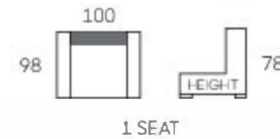

**Paris**

*Chair* W:93cm x D:83cm x H:107cm  
*Ottoman* W:78cm x D:46cm x H:42cm

**Western Master**

Furniture • est. 1975

Wholesale  
100% leather + colour options + Fabric options

**Sherwood**

W:83cm x D:79cm x H:111cm

**Spencer**

W:91cm x D:80cm x H:84cm

**9026**

W:91cm x D:87cm x H:105cm

**Elvie**

W:73cm x D:77cm x H:93cm

**8156**

W:85cm x D:83cm x H:87cm

**8155**

W:88cm x D:90cm x H:82cm

**WINCHESTER**

2 SEATS

1 SEAT

**9055**

3 SEATS

2 SEATS

1 SEAT