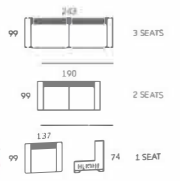

3 SEATS

2 SEATS

1 SEAT

9040