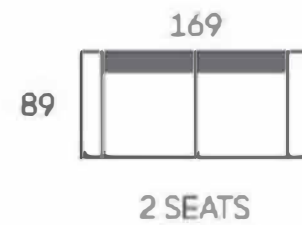

**Paris**

*Chair* W:93cm x D:83cm x H:107cm  
*Ottoman* W:78cm x D:46cm x H:42cm

**Western Master**

Furniture • est. 1975

Wholesale  
100% leather + colour options + Fabric options

**Sherwood**

W:83cm x D:79cm x H:111cm

**Spencer**

W:91cm x D:80cm x H:84cm

**9026**

W:91cm x D:87cm x H:105cm

**Elvie**

W:73cm x D:77cm x H:93cm

**8156**

W:85cm x D:83cm x H:87cm

**8155**

W:88cm x D:90cm x H:82cm

**WINCHESTER**

# Western Master

Furniture • est. 1975

Wholesale

100% leather + colour options + Fabric options

**CHARLSTON**

**9053**

**9051**

3 SEATS