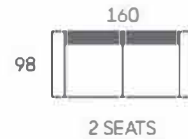

**Paris**

*Chair* W:93cm x D:83cm x H:107cm  
*Ottoman* W:78cm x D:46cm x H:42cm

**Western Master**

Furniture • est. 1975

Wholesale  
100% leather + colour options + Fabric options

**Sherwood**

W:83cm x D:79cm x H:111cm

**Spencer**

W:91cm x D:80cm x H:84cm

**9026**

W:91cm x D:87cm x H:105cm

**Elvie**

W:73cm x D:77cm x H:93cm

**8156**

W:85cm x D:83cm x H:87cm

**8155**

W:88cm x D:90cm x H:82cm

**WINCHESTER**

2 SEATS

1 SEAT

**9055**

3 SEATS

2 SEATS

1 SEAT